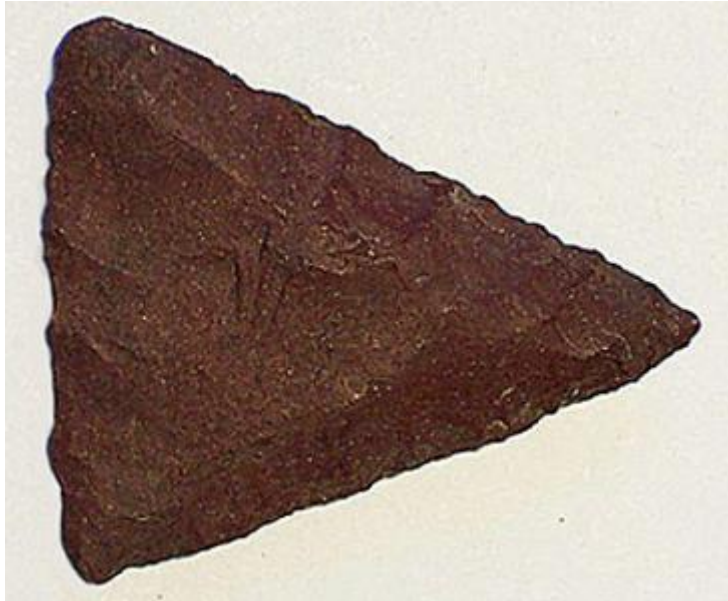

Registro 3-32794

**Institución**

Museo Histórico Nacional

Tipo de objeto

Punta de proyectil

Materiales y técnicas

Punta de proyectil

Dimensiones

Largo 26 x Ancho 22 x Espesor 4 Milímetros

Características que lo distinguen

Herramienta lítica utilizada como cabeza de proyectil arrojado durante la caza. Tiene cuerpo triangular, hombros rectos y base plana. Talla bifacial con retoque bitemporal sencillo. Color marrón oscuro.