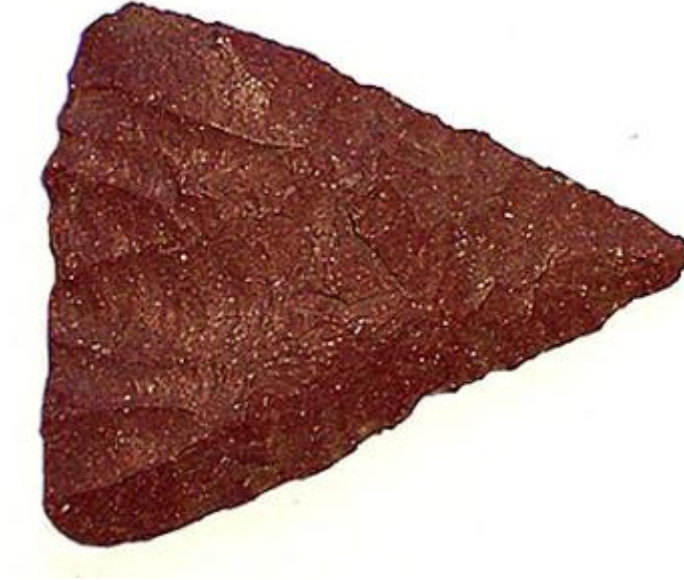

Registro 3-32790

**Institución**

Museo Histórico Nacional

Tipo de objeto

Punta de proyectil

Materiales y técnicas

Punta de proyectil

Dimensiones

Largo 31,5 x Ancho 25 x Espesor 3,5 Milímetros

Características que lo distinguen

Herramienta lítica utilizada como cabeza de proyectil arrojado durante la caza. Tiene cuerpo triangular, hombros rectos y base plana. Talla bifacial con retoque bitemarginal sencillo. Color marrón oscuro.