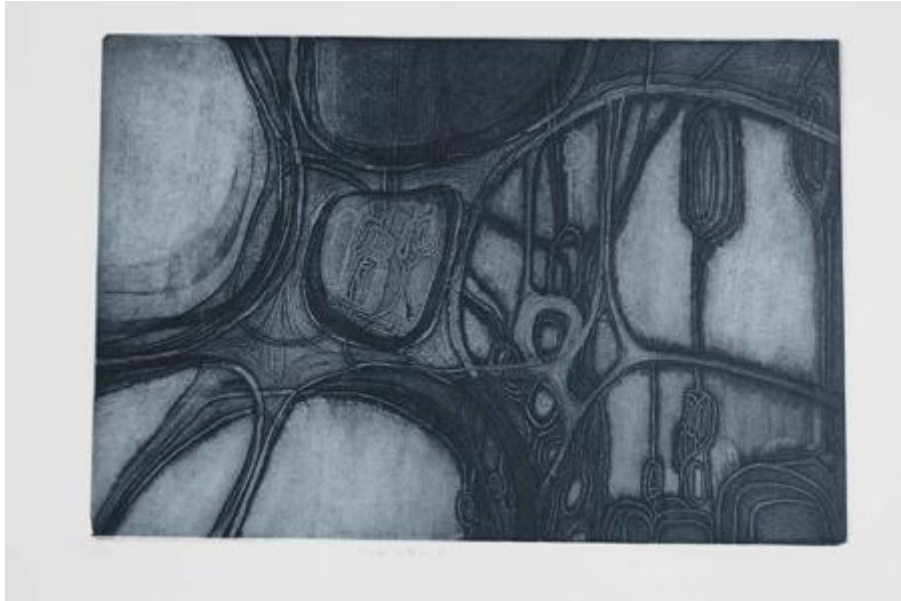

## Registro 2-1079

**Institución**

Museo Nacional de Bellas Artes

**Tipo de objeto**

Grabado

**Materiales y técnicas**

Grabado

**Dimensiones**

Alto 33 x Ancho 49 cm

**Características que lo distinguen**

Obra de formato rectangular de orientación horizontal. Grabado monocromo abstracto compuesto por distintas figuras curvas delimitadas por líneas en blanco, negro o gris.