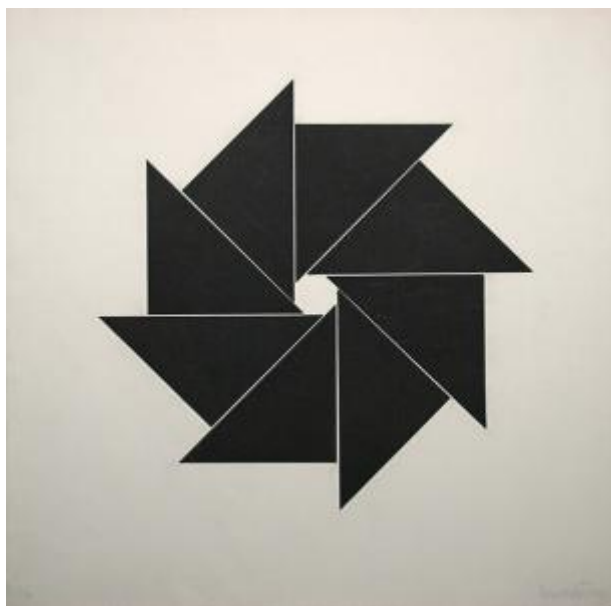

Registro 2-1570

**Institución**

Museo Nacional de Bellas Artes

Tipo de objeto

Grabado

Materiales y técnicas

Grabado

Dimensiones

Ancho 48 x Alto 47 cm

Características que lo distinguen

Obra cuadrada. Imagen blanco y negro. Composición geométrica en base a ocho triángulos negros dispuestos de forma que asemejan un octógono regular con un espacio en blanco al centro.