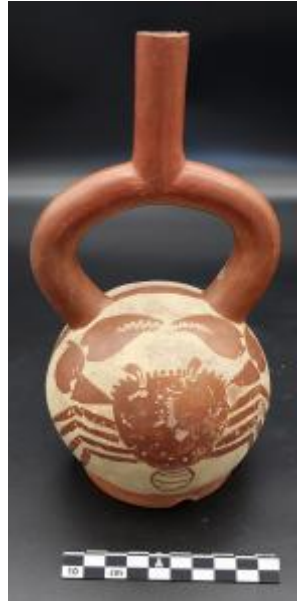

Registro 1-1726

**Institución**

Museo Nacional de Historia Natural

Tipo de objeto

Ceramio

Dimensiones

Alto 21,5 x Diámetro 12,2 cm

Características que lo distinguen

Recipiente restringido de perfil compuesto, cuerpo globular, con cuello recto y cilíndrico, conectado por asa estribo, de base cóncava. La superficie está decorada con la representación pintada de un cangrejo, en color rojo sobre fondo blanco. Tiene inscrito en la base "308", "17", "685".