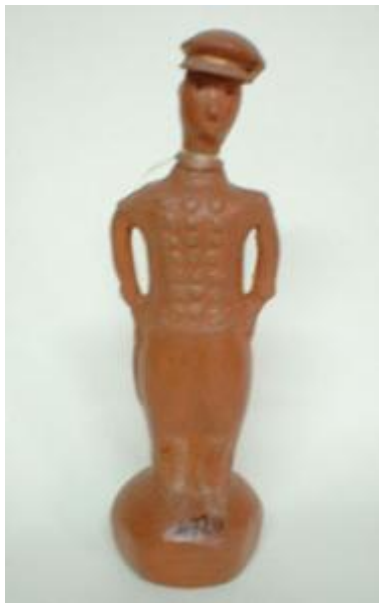

Registro 3-37494

**Institución**

Museo Histórico Nacional

Tipo de objeto

Figurilla

Dimensiones

Alto 30.5 x Ancho 9 x Profundidad 9 cm

Características que lo distinguen

Recipiente antropomorfo de greda color rojizo, que representa a un hombre parado. Lleva borro con visera, tiene un rostro modelado con ojos y boca pintados negros, y un cuello largo (cabeza hecha separadamente como tapa). Viste chaqueta con tres corridas de siete botones, pantalón, botas altas y tiene a su derecha una espada. Los brazos los lleva los costados del cuerpo. La base es hexagonal. El acabado es pulido semi homogéneo y pintura dorada en algunas zonas.