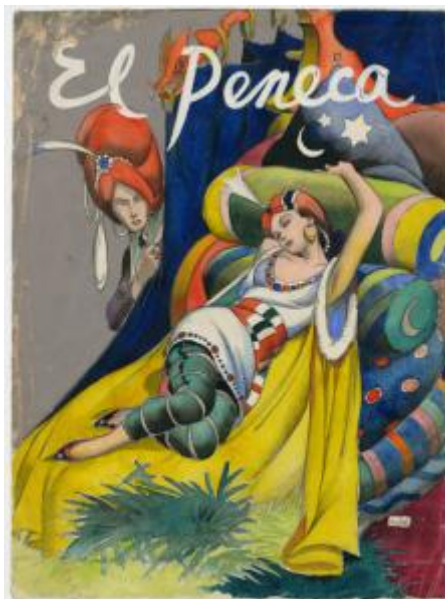

Registro 3-32467

**Institución**

Museo Histórico Nacional

Tipo de objeto

Dibujo

Materiales y técnicas

Dibujo

Dimensiones

Alto 35.6 x Ancho 26.4 cm

Características que lo distinguen

Composición rectangular en formato vertical. Vemos escena de gusto oriental con personaje femenino sedente sobre cama con colchones. Detrás de la celosía observa un personaje masculino.

Título

Odalisca tendida

Creador

Mario Silva Ossa (Coré)