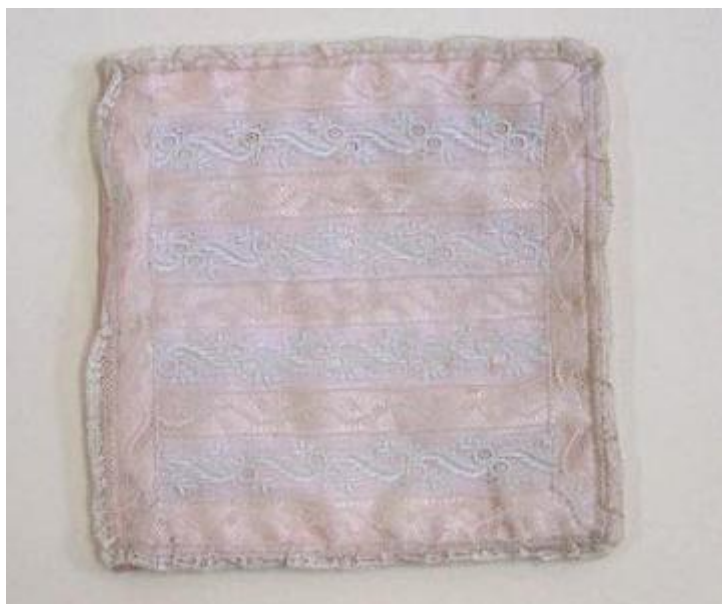

Registro 3-32308

**Institución**

Museo Histórico Nacional

Tipo de objeto

Estuche

Dimensiones

Largo 25 x Ancho 25 cm

Características que lo distinguen

Estuche cuadrado de raso rosado. Por una de las caras exteriores lleva decoración de hilo de algodón bordado intercalado por entredos. Por el borde exterior lleva una blonda.