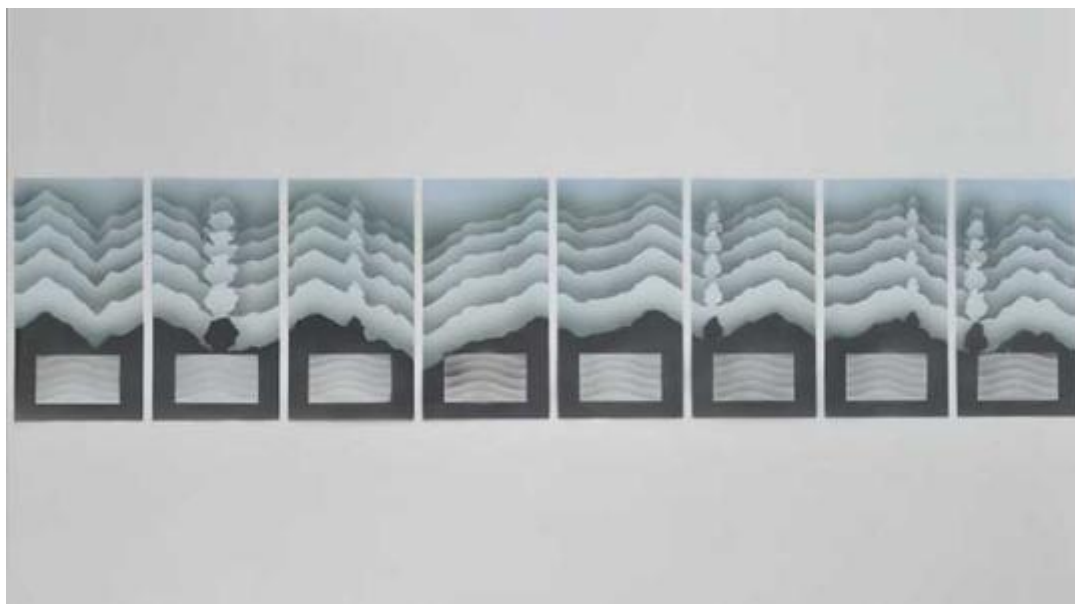

## Registro 2-741

**Institución**

Museo Nacional de Bellas Artes

**Tipo de objeto**

Grabado

**Materiales y técnicas**

Grabado

**Dimensiones**

Alto 77 x Ancho 110 cm

**Características que lo distinguen**

Obra de formato rectangular en orientación horizontal. Grabado abstracto policromo dividido en ocho segmentos rectangulares. Cada uno presenta estratos geográficos en tonos negros y grises. El fondo del grabado es blanco.