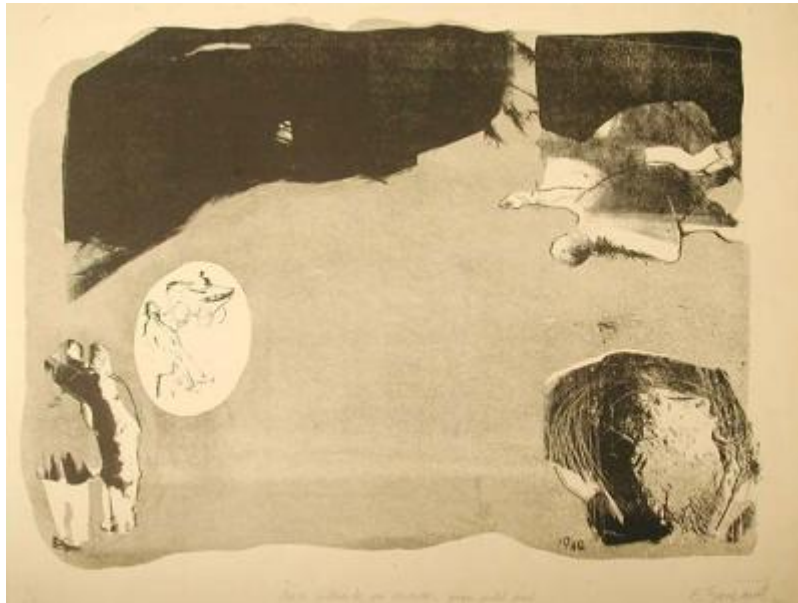

## Registro 2-1089

**Institución**

Museo Nacional de Bellas Artes

**Tipo de objeto**

Grabado

**Materiales y técnicas**

Grabado

**Dimensiones**

Alto 50 x Ancho 70 cm

**Características que lo distinguen**

Obra de formato rectangular de orientación horizontal. Se representa en la parte superior dos manchas negras salientes desde los extremos izquierdo y derecho, un poco más abajo, de manera horizontal a la derecha, el cuerpo de un hombre robusto. En la zona inferior del grabado, a la izquierda, una pareja de cuerpos de pie parecen estar abrazados, mientras sobre ellos un óvalo blanco con la representación de un hombre sentado al interior. En la esquina inferior derecha una esfera de apariencia rocosa. El fondo del grabado es gris.

**Título**

Breve Historia De Un Vendedor

**Fecha o período**

1970

**Creador**

Eduardo Garreaud