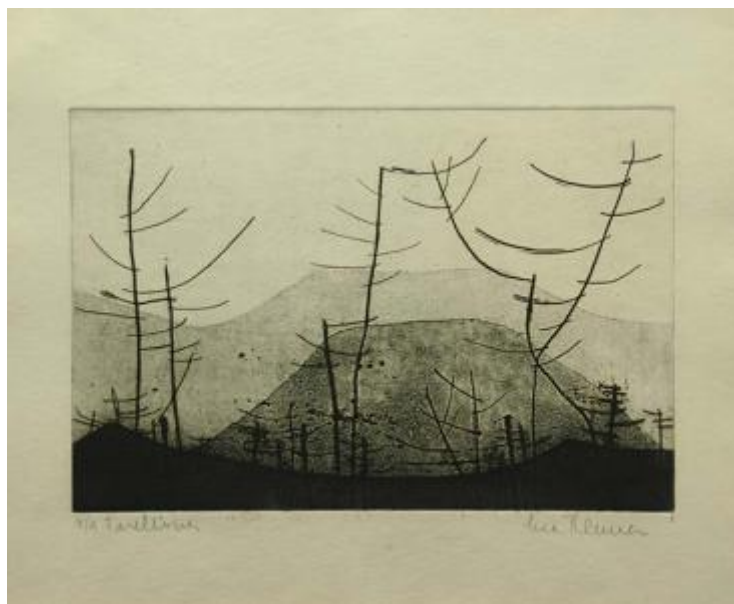

Registro 2-1163

**Institución**

Museo Nacional de Bellas Artes

Tipo de objeto

Grabado

Materiales y técnicas

Grabado

Dimensiones

Ancho 21 x Alto 14 cm

Características que lo distinguen

Obra de formato rectangular de orientación horizontal. El grabado figurativo representa un paisaje exterior con la presencia de cordones montañosos y extensos árboles desolados.