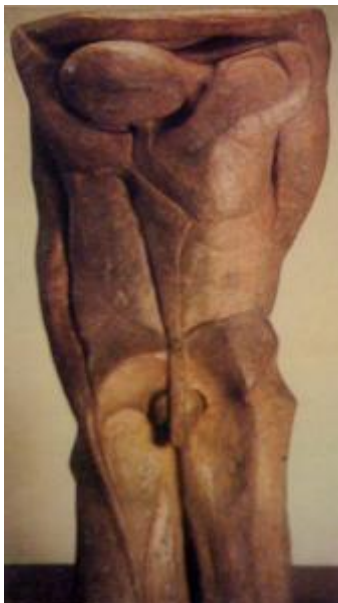

Registro 2-1621

**Institución**

Museo Nacional de Bellas Artes

Tipo de objeto

Escultura

Materiales y técnicas

Escultura

Dimensiones

Ancho 52 x Profundidad 29 x Alto 103 cm

Características que lo distinguen

Obra tridimensional de formato rectangular en orientación vertical. Escultura de terracota, antropomorfa con rasgos masculinos y con elevación de las extremidades superiores por sobre la zona superior.

Título

Hombre solo

Creador

Teresa Vicuña