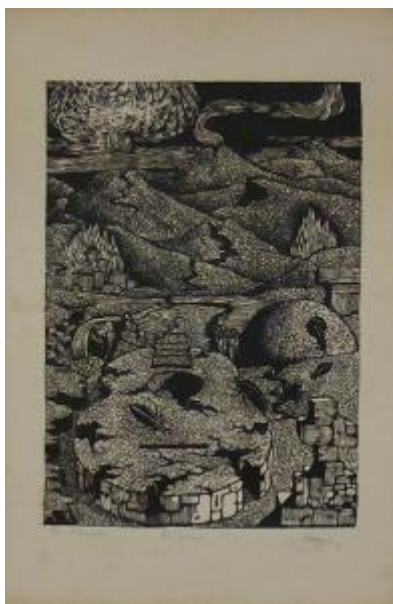

## Registro 2-691

**Institución**

Museo Nacional de Bellas Artes

**Tipo de objeto**

Grabado

**Materiales y técnicas**

Grabado

**Dimensiones**

Ancho 30 x Alto 41 cm

**Características que lo distinguen**

Obra de formato rectangular en orientación vertical. Grabado figurativo monocromo que presenta el escorzo de una guitarra acostada en un paisaje extravagante. La guitarra se observa agrietada y con bichos que circulan a su alrededor.