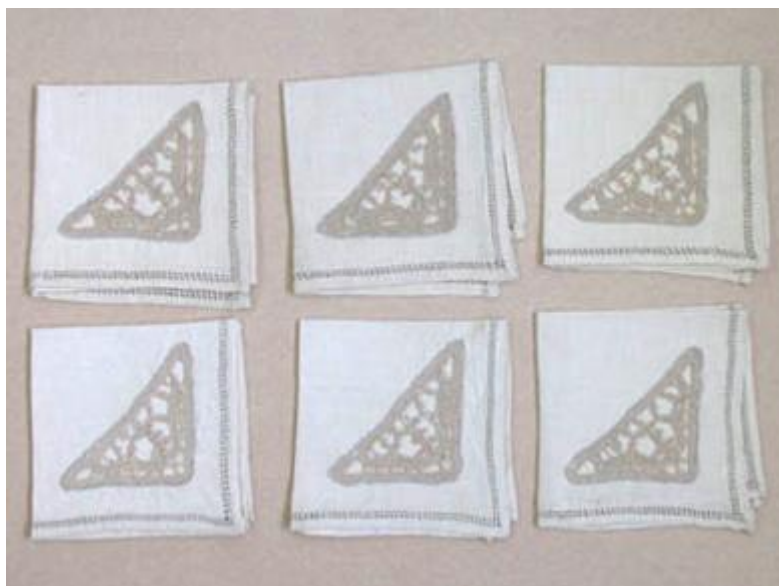

Registro 3-31185

**Institución**

Museo Histórico Nacional

Tipo de objeto

Servilleta

Dimensiones

Largo 26,5 x Ancho 26,5 cm

Características que lo distinguen

Juego de seis servilletas, confeccionado en lino beige, de forma cuadrada, llevando por el borde un deshilado y en una esquina una aplicación en forma triangular de tejido de bolillo hecho con hilo de algodón beige.