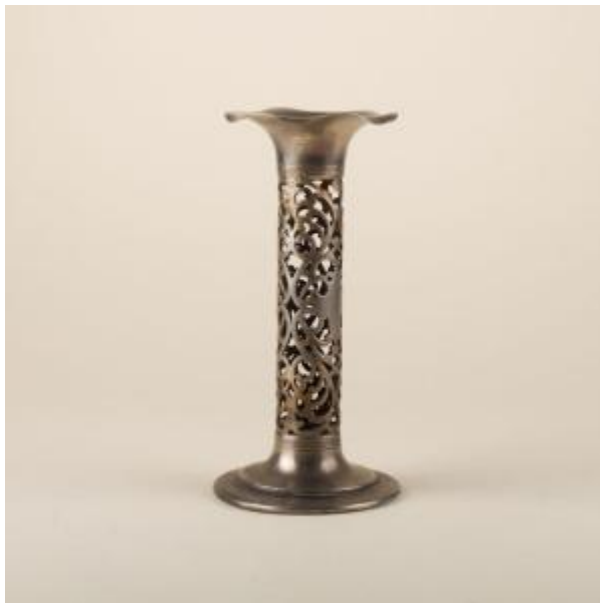

Registro 3-31111

**Institución**

Museo Histórico Nacional

Tipo de objeto

Candelabro

Materiales y técnicas

Candelabro

Dimensiones

Alto 16.5 x Diámetro máximo 7.9 cm

Características que lo distinguen

Objeto de uso domestico. De base circular con el borde estriado, pie cilíndrico y calado con motivos fitomorfos. En la parte superior un cilindro de borde evertido e irregular. Es de color plateado.