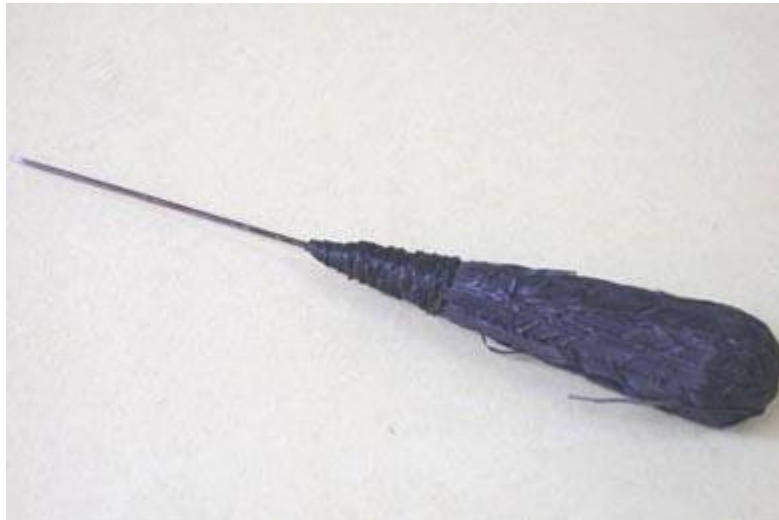

Registro 3-31018

**Institución**

Museo Histórico Nacional

Tipo de objeto

Alfiler de sombrero

Dimensiones

Largo 18 cm

Características que lo distinguen

Alfiler de sombrero con cabeza de forma cónica alargada de rafia tejida color azul con cuerpo de metal plateado.

Fecha o período

1920