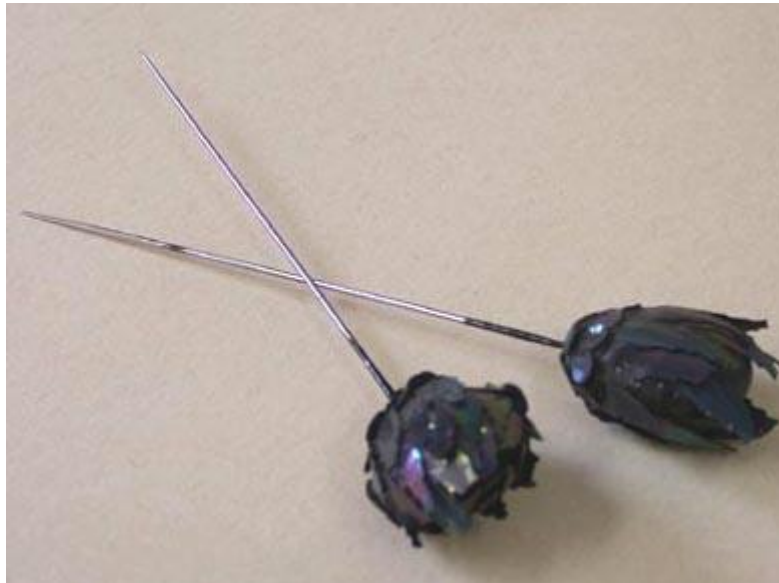

## Registro 3-31014

**Institución**

Museo Histórico Nacional

**Tipo de objeto**

Alfiler de sombrero

**Dimensiones**

Largo 10 cm

**Características que lo distinguen**

Dos alfileres de sombrero con cabeza elaborada con escamas de lentejuelas de color tornasol metalizado. Su cuerpo es de metal pintado color negro.

**Fecha o período**

1920