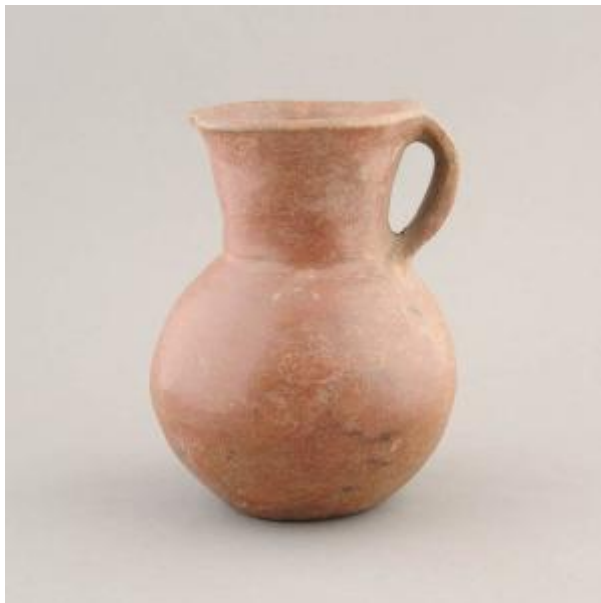

## Registro 14-379

**Institución**

Museo Mapuche de Cañete

**Tipo de objeto**

Pichi menkuwe

**Materiales y técnicas**

Pichi menkuwe

**Dimensiones**

Ancho 11 x Alto 14.5 cm

**Características que lo distinguen**

Objeto de uso doméstico. Contenedor de cuerpo globular. Cuello tronco cónico de borde evertido, labio plano y boca restringida. Base plana. Lleva un asa cinta entre el labio y la unión del cuello y el cuerpo. Superficie pulida y engobada sin decoración.