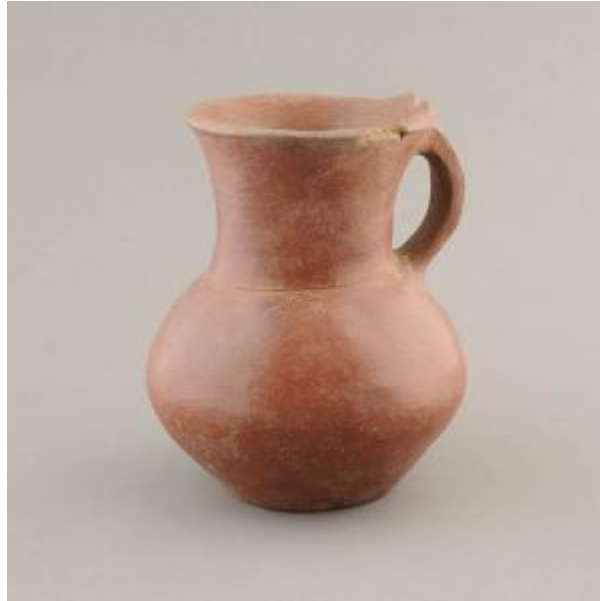

## Registro 14-390

**Institución**

Museo Mapuche de Cañete

**Tipo de objeto**

Karu

**Materiales y técnicas**

Karu

**Dimensiones**

Alto 16.5 x Diámetro máximo 12.4 cm

**Características que lo distinguen**

Objeto de uso ceremonial. Contenedor de cuerpo globular. Cuello cilíndrico de borde evertido, labio redondeado y boca restringida. Base apuntada de terminación plana. Lleva un asa entre el borde y el cuerpo. En la parte superior del asa, sobre el labio, dos protuberancias redondeadas. Superficie pulida y engobada sin decoración.