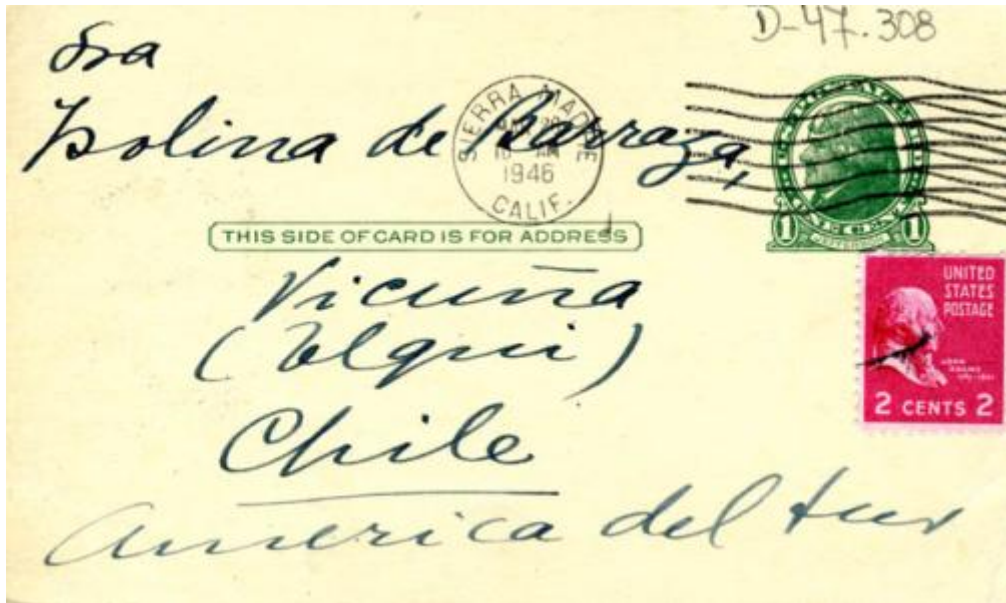

## Registro 19-673

**Institución**

Museo Gabriela Mistral de Vicuña

**Tipo de objeto**

Tarjeta postal

**Materiales y técnicas**

Tarjeta postal

**Dimensiones**

Alto 8.3 x Ancho 14 cm

**Características que lo distinguen**

Objeto ilustrado usado para el envío de saludos a un destinatario.

Bidimensional, de formato rectangular. Compuesto por una lámina de cartulina color blanco. En el anverso, presenta letras y membrete color verde, estampilla color fucsia, letras manuscritas y marca de timbre color negro. Al reverso, letras manuscritas color negro.

Acidez, suciedad superficial.

**Título**

Postal de Gabriela Mistral a Isolina de Barraza

**Fecha o período**

1946-03

**Creador**

Gabriela Mistral