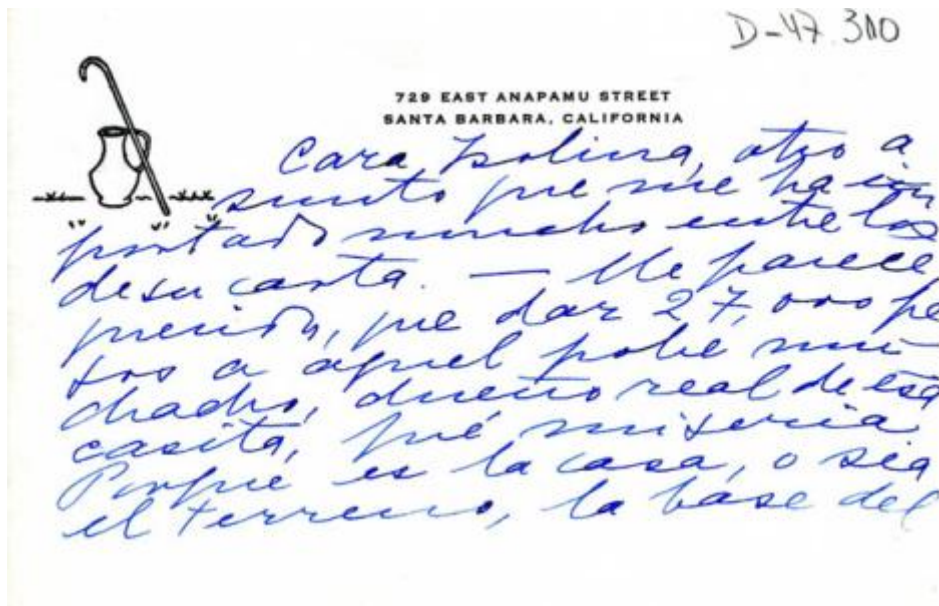

Registro 19-675

**Institución**

Museo Gabriela Mistral de Vicuña

Tipo de objeto

Tarjeta postal

Materiales y técnicas

Tarjeta postal

Dimensiones

Alto 10.2 x Ancho 15.8 cm

Características que lo distinguen

Objeto usado para el envío de saludos a un destinatario.

Bidimensional, de formato rectangular. Compuesto por una lámina de cartulina plegada al centro, con membrete superior impreso con letras y figuras de jarro y bastón. Presenta cuatro carillas con letras manuscritas color azul.

Suciedad superficial.

Título

Carta de Gabriela Mistral a Isolina

Fecha o período

1947-09-05

Creador

Gabriela Mistral