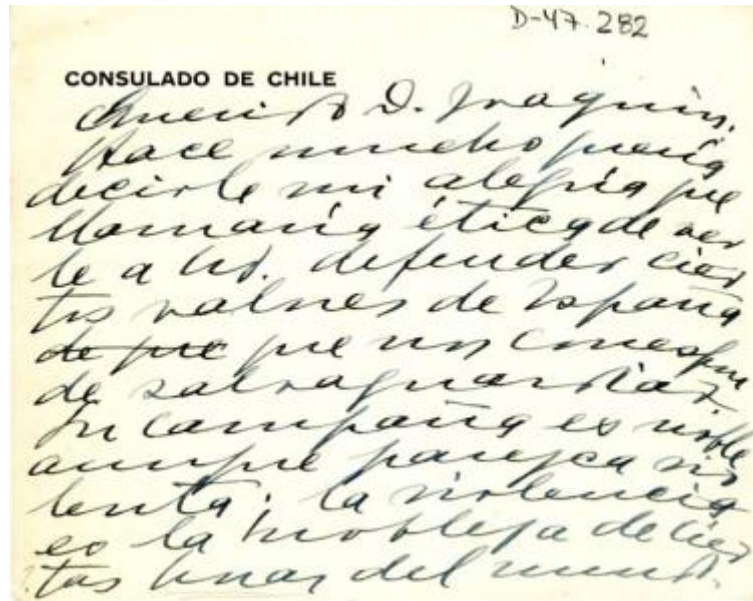

Registro 19-647

Institución

Museo Gabriela Mistral de Vicuña

Tipo de objeto

Carta

Materiales y técnicas

Carta

Dimensiones

Alto 12.1 x Ancho 14.6 cm

Características que lo distinguen

Objeto usado para comunicar un mensaje a un destinatario.

Bidimensional, de formato rectangular. Compuesto por tres láminas de papel con membrete superior impreso con letras. Presenta letras manuscritas color negro en seis carillas.

Pliegues, acidez, suciedad superficial.

Título

Carta de Gabriela Mistral a J. García Monje

Fecha o período

1939-05-10

Creador

Gabriela Mistral