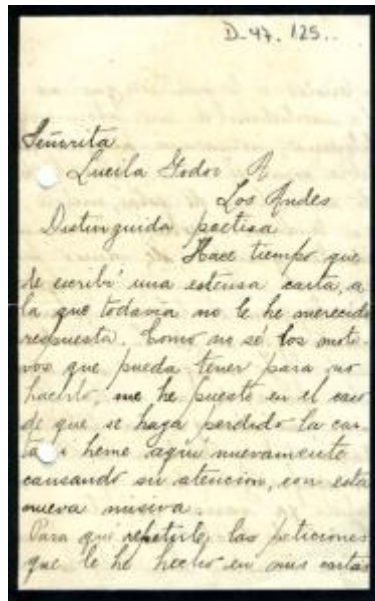

Registro 19-491

**Institución**

Museo Gabriela Mistral de Vicuña

Tipo de objeto

Carta

Materiales y técnicas

Carta

Dimensiones

Alto 17.6 x Ancho 11.2 cm

Características que lo distinguen

Objeto usado para comunicar un mensaje a un destinatario.

Bidimensional, de formato rectangular y disposición vertical.

Compuesto por una hoja color blanco con contorno lineal negro; líneas horizontales regulares y perforaciones; plegada al centro, tiene cuatro carillas con letras manuscritas color negro.