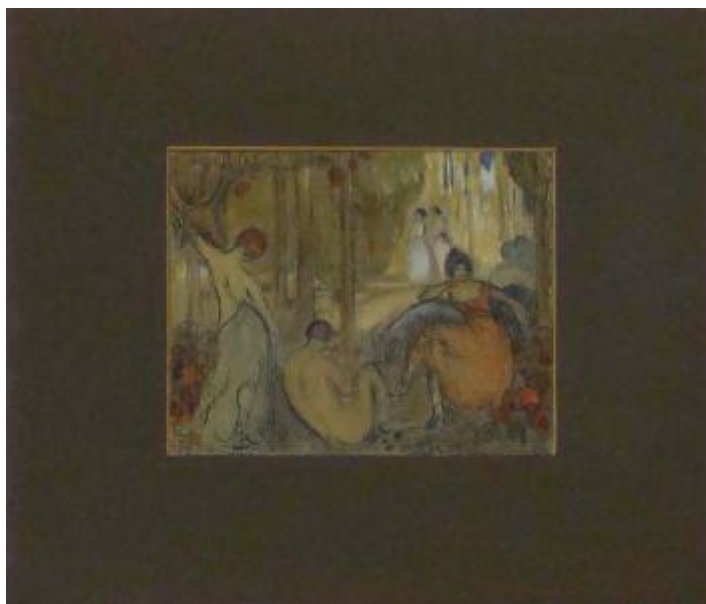

Registro 2-1132

**Institución**

Museo Nacional de Bellas Artes

Tipo de objeto

Dibujo

Materiales y técnicas

Dibujo

Dimensiones

Ancho 17 x Alto 14 cm

Características que lo distinguen

Composición rectangular, orientación horizontal. Representación de varias figuras femeninas en un paisaje, situadas en los distintos planos y en distintas posiciones. Se trata de una obra luminosa, con predominio de los ocres y verdes.