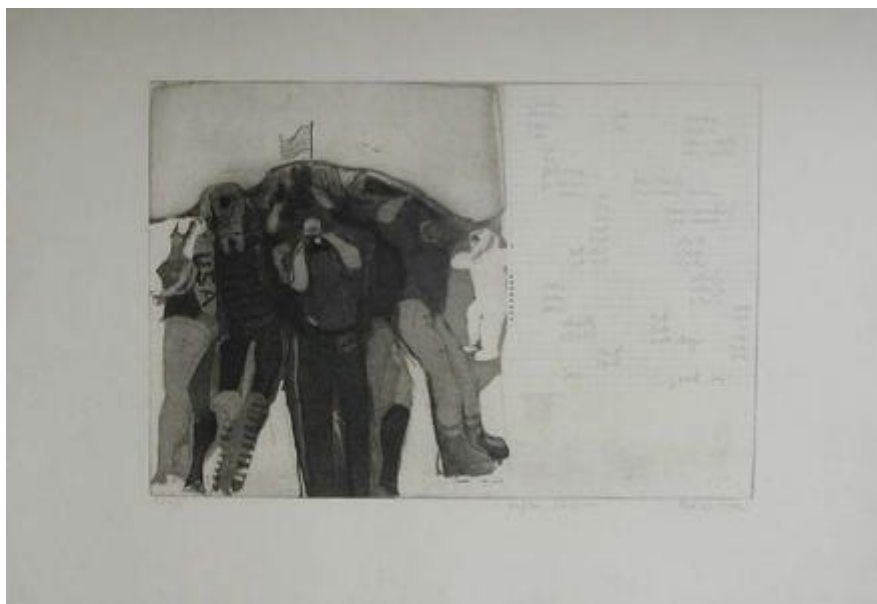

Registro 2-791

**Institución**

Museo Nacional de Bellas Artes

Tipo de objeto

Grabado

Materiales y técnicas

Grabado

Dimensiones

Alto 39 x Ancho 44 cm

Características que lo distinguen

Obra de formato rectangular de orientación horizontal. Grabado abstracto que se encuentra dividido verticalmente; en la zona izquierda una composición de diversas figuras en tonos grises donde se lee la inscripción USA y se observa una bandera en la parte superior. En el sector derecho diversas inscripciones manuscritas sobre una hoja de cuaderno.