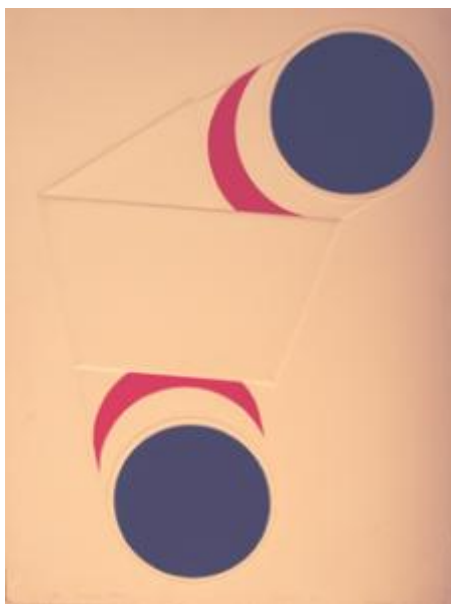

Registro 2-1954

**Institución**

Museo Nacional de Bellas Artes

Tipo de objeto

Grabado

Materiales y técnicas

Grabado

Dimensiones

Alto 76 x Ancho 58 cm

Características que lo distinguen

Obra de formato horizontal, grabado figurativo, policromático. Se observan figuras geométricas en la zona central; dos esferas negras y dos semi-lunas en color rojo. Además, existen huellas de grabado en seco.