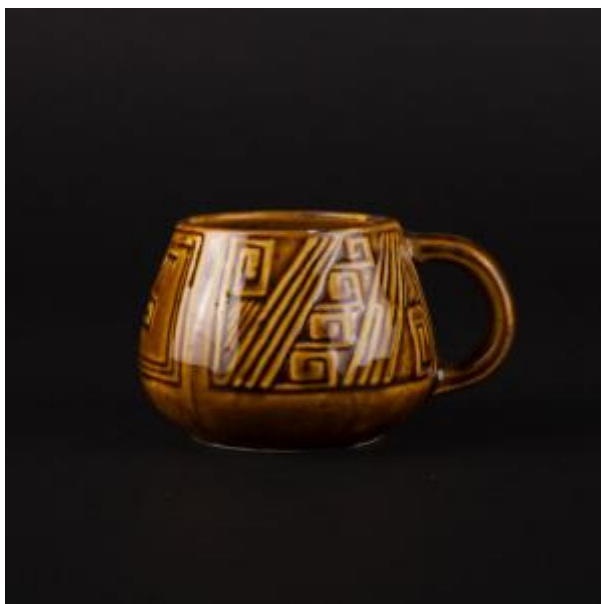

Registro 3-30455

**Institución**

Museo Histórico Nacional

Tipo de objeto

Taza

Materiales y técnicas

Taza

Dimensiones

Diámetro 6 x Ancho 10 x Alto 6.8 cm

Características que lo distinguen

Recipiente esférico con asa a un costado de color marrón. Posee rostro de formas geométricas y decoraciones de tipo precolombino.