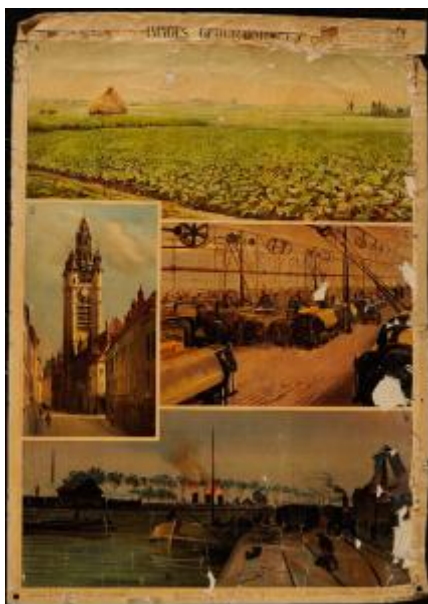

Registro 12-2027

**Institución**

Museo de la Educación Gabriela Mistral

Tipo de objeto

Lámina

Materiales y técnicas

Lámina

Dimensiones

Alto 101 x Ancho 72 cm

Características que lo distinguen

Representación de cuatro paisajes en recuadros. Parte superior: pradera con molinos. Parte central: calle urbana con torre alta con reloj. Al lado, especie de industria con maquinaria y hombres trabajando. Parte inferior: especie de muelle con barcos, chimenea con fuego.

Faltantes, desprendimiento, quebradizo.

Título

Images Geographiques

Creador

Victor Lainé