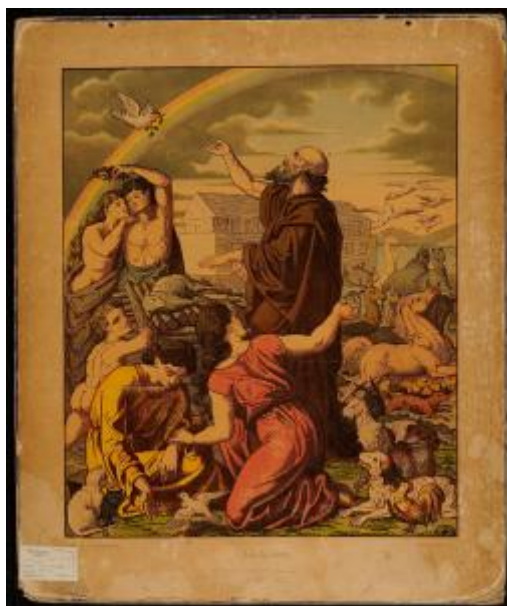

Registro 12-1607

Institución

Museo de la Educación Gabriela Mistral

Tipo de objeto

Lámina

Materiales y técnicas

Lámina

Dimensiones

Alto 75 x Ancho 63 cm

Características que lo distinguen

Personaje masculino barbado, con su mano derecha levantada, a su espalda hay numerosos animales de diferentes especies. A la derecha, pareja semidesnuda sobre la cual hay un ave flotando. atrás un arcoiris.

Título

Noé y el ramo de oliva