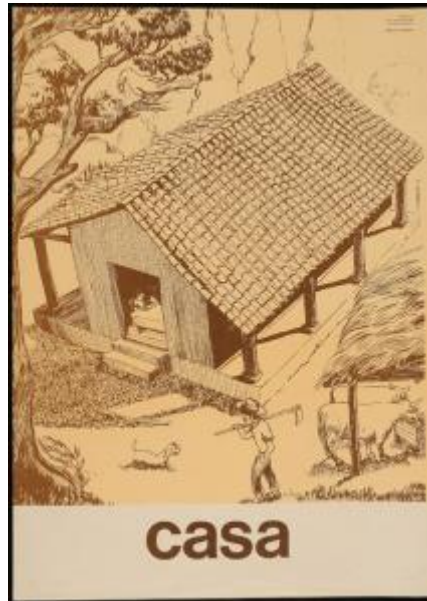

Registro 12-1445

**Institución**

Museo de la Educación Gabriela Mistral

Tipo de objeto

Lámina

Materiales y técnicas

Lámina

Dimensiones

Alto 75.4 x Ancho 53.3 cm

Características que lo distinguen

PAisaje con una casa en la que se ve principalmente el techo de tejas y un costado de la casa con puertas, en su interior hay dos personajes sentados a la mesa, en el exterior un hombre con herramientas al hombro, un perro, una vaca, etc.

Título

Casa

Creador

Cabago