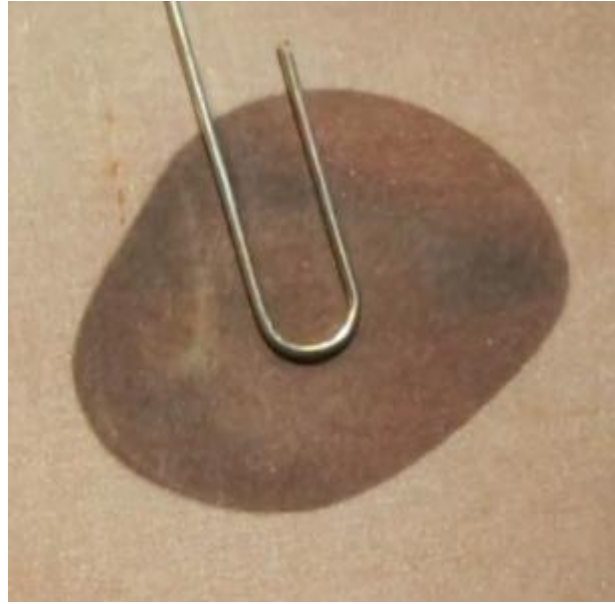

Registro 3-29573

**Institución**

Museo Histórico Nacional

Tipo de objeto

Mortero

Dimensiones

Ancho 6,5 x Largo 7,2 cm

Características que lo distinguen

Objeto de piedra con forma cóncava, con un leve ahuecado central, que conforma un mortero utilizado para moler pigmentos.