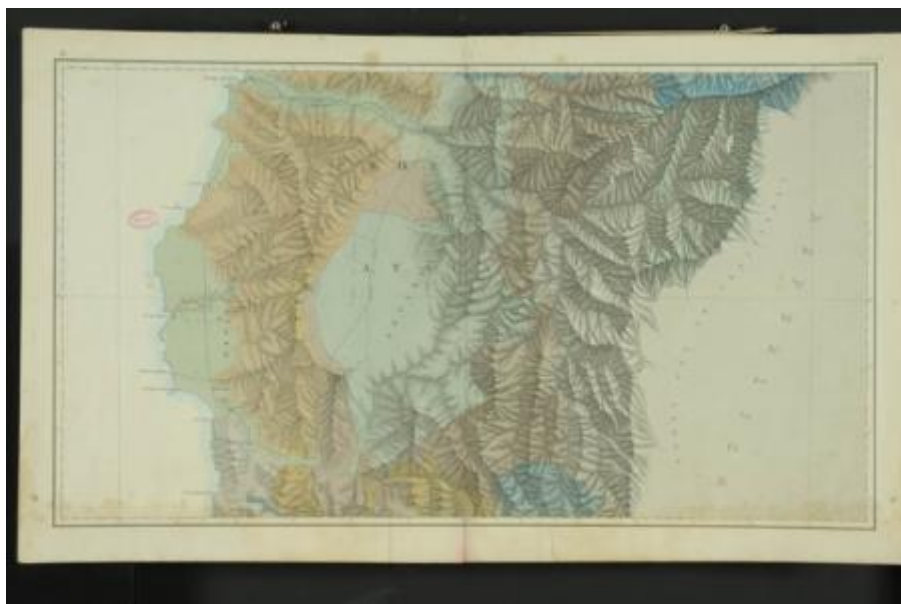

Registro 3-28994

**Institución**

Museo Histórico Nacional

Tipo de objeto

Mapa

Materiales y técnicas

Mapa

Dimensiones

Ancho 96 x Alto 56,5 cm

Características que lo distinguen

Composición en formato rectangular, dispuesto horizontalmente. Aparecen diferentes relieves de una gran cadena montañosa.

Título

Provincia de Atacama

Fecha o período

1873

Creador

Pedro José Amado Pissis