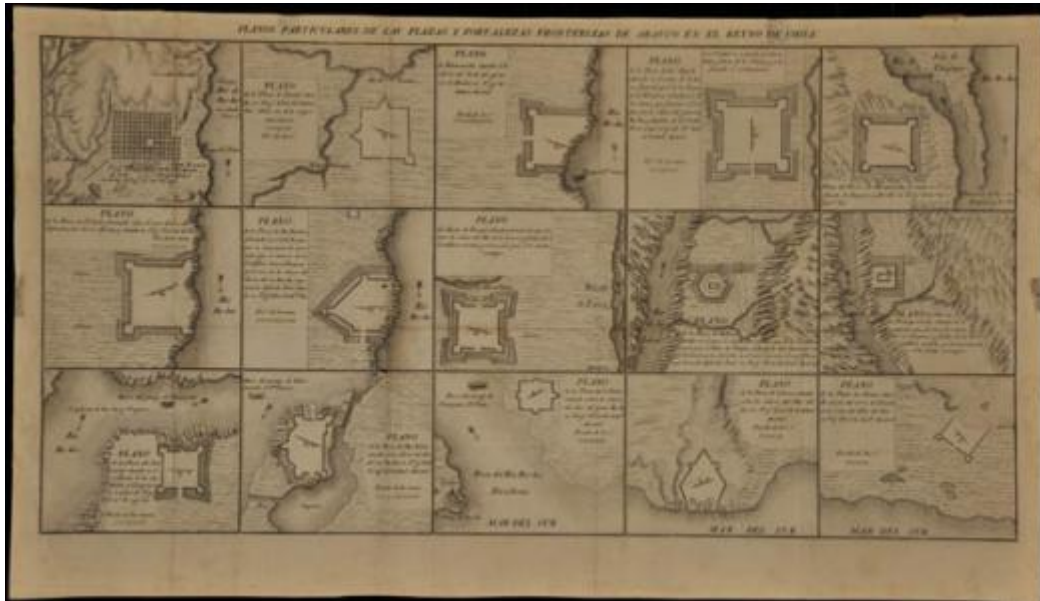

## Registro 3-28974

**Institución**

Museo Histórico Nacional

**Tipo de objeto**

Plano

**Materiales y técnicas**

Plano

**Dimensiones**

Ancho 53 x Alto 30 x Ancho 51 x Alto 30 cm

**Características que lo distinguen**

Obra de formato rectangular y disposición horizontal; corresponde a una representación geográfica, organizado quince cuadros regulares, cada uno exhibe una localización diferente, se trata de plazas y fortalezas en los territorios de Arauco de acuerdo a la administración colonial española.

**Título**

Planos Particulares de las Plazas y Fortalezas de Arauco en el Reyno de Chile

**Creador**

Desconocido/a