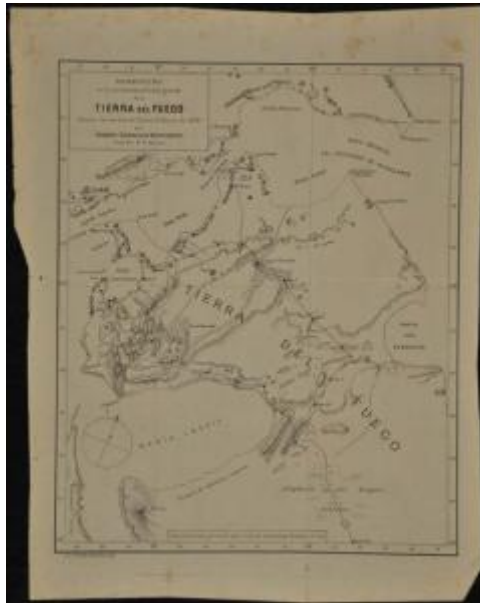

## Registro 3-28962

**Institución**

Museo Histórico Nacional

**Tipo de objeto**

Mapa

**Materiales y técnicas**

Mapa

**Dimensiones**

Ancho 34,5 x Alto 45 cm

**Características que lo distinguen**

Objeto bidimensional de forma rectangular, dispuesto verticalmente. La composición de líneas marrón sobre fondo beige, representa la vista cenital de un territorio, al interior de un recuadro, con una leyenda en un recuadro en la parte superior izquierda. Bordes irregulares por el costado izquierdo y esquina inferior derecha.

**Título**

Derrotero de la excursión a la isla grande de la Tierra del Fuego

**Fecha o período**

1879

**Creador**

Ramón Serrano Montaner