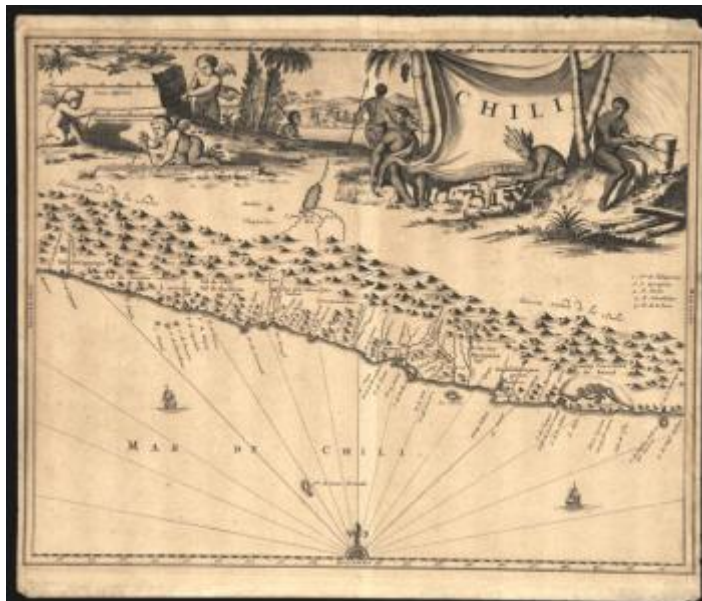

Registro 3-28948

**Institución**

Museo Histórico Nacional

Tipo de objeto

Mapa

Dimensiones

Alto 31.8 x Ancho 37.5 cm

Características que lo distinguen

Objeto bidimensional de forma cuadrada y fondo color beige, cuya composición representa la vista cenital de un territorio, dibujado con líneas negras, al interior de un recuadro. Presenta unas escenas en la parte superior.