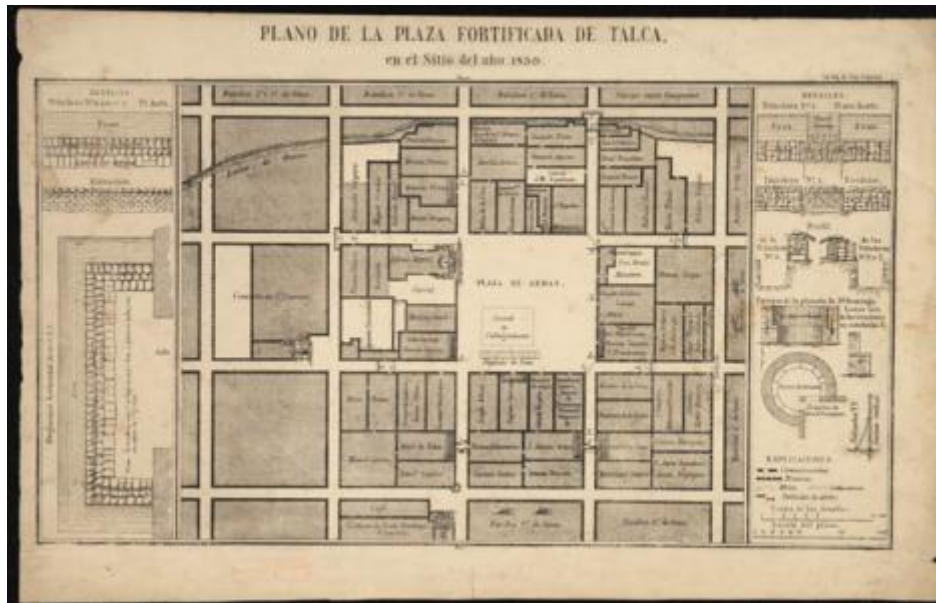

Registro 3-28937

**Institución**

Museo Histórico Nacional

Tipo de objeto

Plano

Materiales y técnicas

Plano

Dimensiones

Ancho 49 x Alto 30 cm

Características que lo distinguen

Objeto bidimensional de forma rectangular, dispuesto horizontalmente. La composición representa la vista cenital de un territorio urbanizado, con trazos marrón oscuro sobre fondo beige. Una leyenda en la parte superior.

Título

Plano de la Plaza Fortificada de Talca

Fecha o período

1859