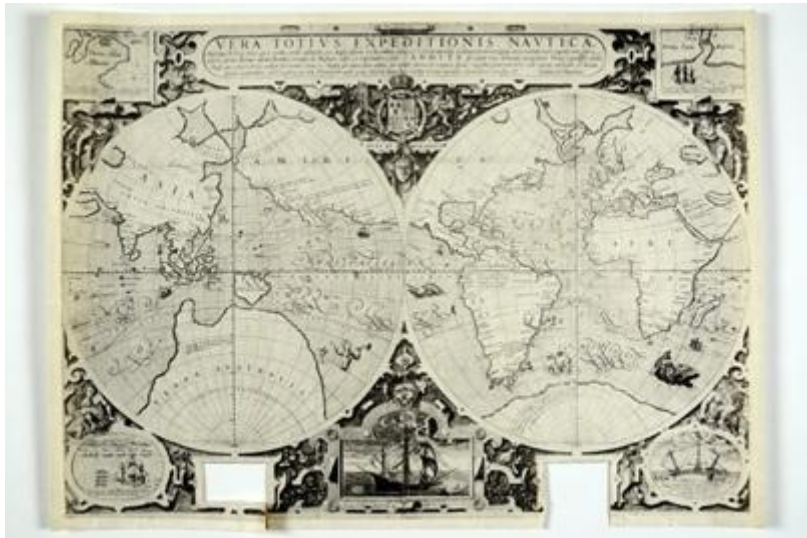

## Registro 3-28916

**Institución**

Museo Histórico Nacional

**Tipo de objeto**

Plano

**Materiales y técnicas**

Plano

**Dimensiones**

Ancho 41,5 x Alto 29 x Ancho 47,5 x Alto 33,5 cm

**Características que lo distinguen**

Objeto bidimensional de formato rectangular, con bordes regulares, dispuesto horizontalmente. La composición monocroma representa la vista cenital del mapamundi, al interior de dos circunferencias. Presenta una leyenda en la parte superior.

**Título**

Planisterio, Planisphere, Chili and Paraguay