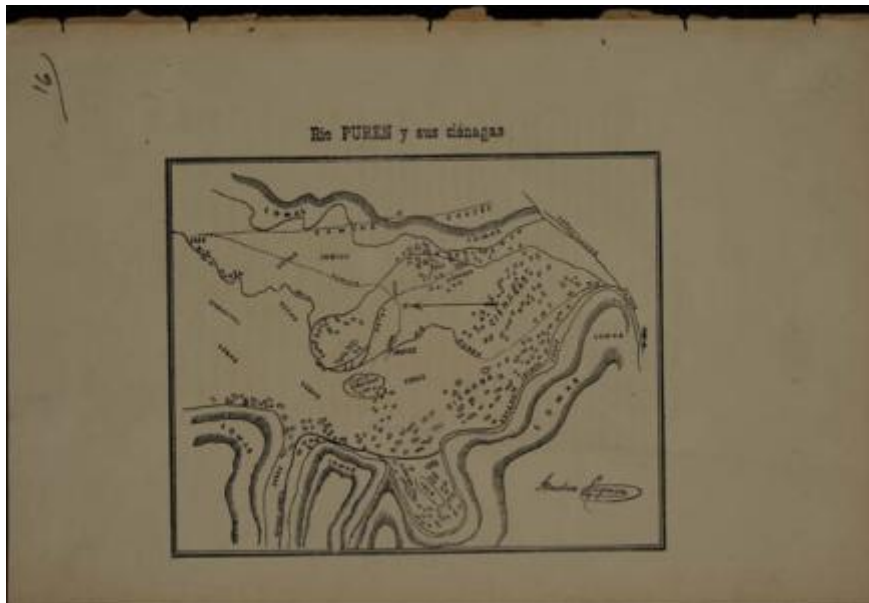

Registro 3-28881

**Institución**

Museo Histórico Nacional

Tipo de objeto

Mapa

Materiales y técnicas

Mapa

Dimensiones

Ancho 16 x Ancho 24 cm

Características que lo distinguen

Objeto bidimensional de forma rectangular dispuesto horizontalmente. La composición representa una vista cenital de un territorio al interior de un cuadrado, con trazos color negro sobre fondo color beige. Una leyenda en la parte superior.

Título

Río Purén y sus ciénagas

Creador

Andrés Layseca