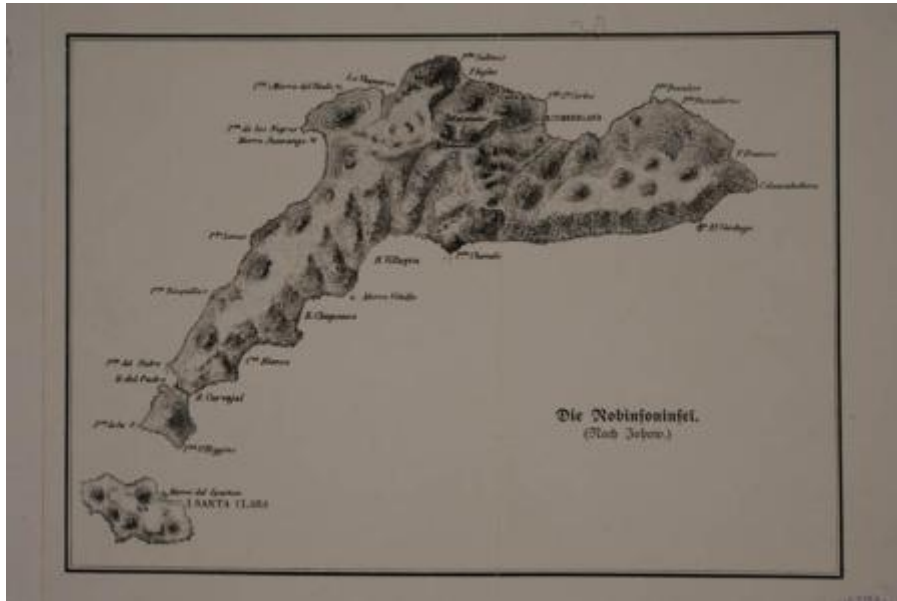

## Registro 3-28875

**Institución**

Museo Histórico Nacional

**Tipo de objeto**

Mapa

**Materiales y técnicas**

Mapa

**Dimensiones**

Ancho 38 x Alto 21,5 cm

**Características que lo distinguen**

Objeto bidimensional de forma rectangular dispuesto horizontalmente. La composición representa un mapa con trazos color negro sobre fondo color beige.

Representa a la Isla Robinson Crusoe e Isla Santa Clara, del Archipiélago Juan Fernández, Región de Valparaíso.

**Título**

Die Robinfoninfel

**Creador**

Johow