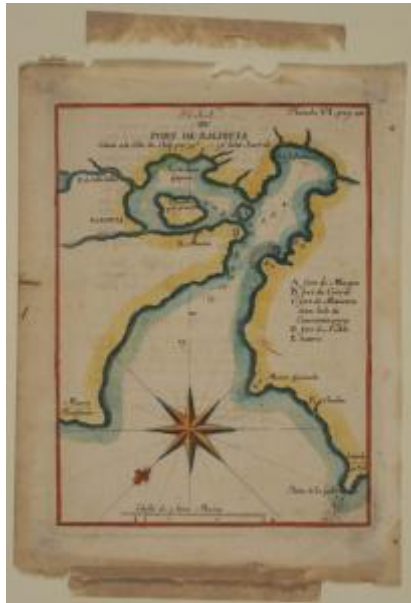

Registro 3-28799

**Institución**

Museo Histórico Nacional

Tipo de objeto

Plano

Materiales y técnicas

Plano

Dimensiones

Ancho 17 x Alto 22,5 cm

Características que lo distinguen

Composición rectangular policroma sobre papel. Corresponde a la representación de un mapa. Una inscripción indica que es el puerto de Valdivia. El papel se encuentra oscurecido con manchas color café y faltantes en los bordes

POSIBLEMENTE DE FREZIER?

Título

Plano del puerto de Valdivia, PLAN DU PORT DE BALDIVIA

Fecha o período

1713