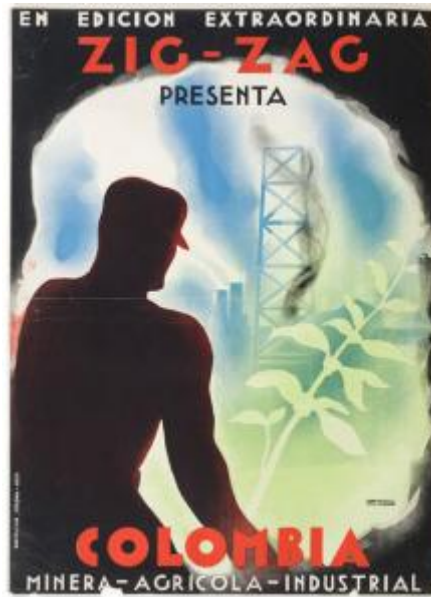

Registro 3-28843

Institución

Museo Histórico Nacional

Tipo de objeto

Afiche

Materiales y técnicas

Afiche

Dimensiones

Alto 77 x Ancho 54 cm

Características que lo distinguen

Obra visual de formato rectangular y disposición vertical, es una lámina impresa de colores, negro, azul y verde con letras rojas. Al extremo izquierdo se observa una figura masculina de espalda, se ubica frente a un paisaje y los extremos de color negro. Presenta un texto que destaca la inscripción al centro con letras rojas donde se lee Zi-zag/Colombia.

Título

Colombia minera-agrícola-industrial

Creador

Camilo Mori