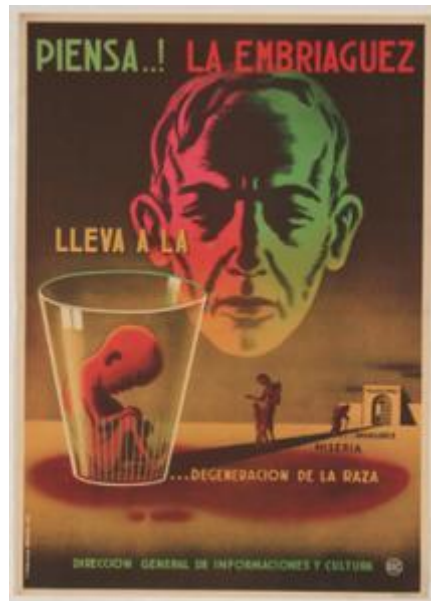

Registro 3-28801

**Institución**

Museo Histórico Nacional

Tipo de objeto

Afiche

Dimensiones

Alto 37.5 x Ancho 26.5 cm

Características que lo distinguen

La composición se centra en un rostro masculino con luces y sombras con matiz rojo hacia la izquierda, y verde hacia la derecha. En el cuarto inferior izquierdo a modo de primer plano, se encuentra una forma cilíndrica transparente que se ensancha hacia la parte superior. Dentro de esta figura hay una forma de humano nonato o feto. A partir de la forma cilíndrica se proyecta una franja oscurecida que desemboca en un cubo con dos cubos más pequeños a cada lado. Sobre la franja proyectada, aparece una figura femenina yendo en dirección hacia el cilindro transparente, y en un segundo plano, una figura masculina encorvada yendo hacia los cubos.

Título

Piensa...! La embriaguez lleva a la degeneración de la raza

Creador

Camilo Mori