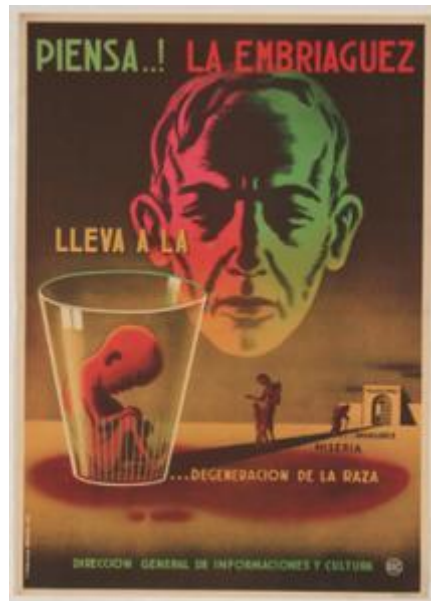

Registro 3-28788

**Institución**

Museo Histórico Nacional

Tipo de objeto

Afiche

Dimensiones

Alto 37.5 x Ancho 26.5 cm

Características que lo distinguen

La composición se centra en un rostro masculino con luces y sombras con matiz rojo hacia la izquierda, y verde hacia la derecha. En el cuarto inferior izquierdo a modo de primer plano, se encuentra una forma cilíndrica transparente que se ensancha hacia la parte superior. Dentro de esta figura hay una forma de humano nonato o feto. A partir de la forma cilíndrica se proyecta una franja oscurecida que desemboca en un cubo con dos cubos más pequeños a cada lado. Sobre la franja proyectada, aparece una figura femenina yendo en dirección hacia el cilindro transparente, y en un segundo plano, una figura masculina encorvada yendo hacia los cubos.

Título

Piensa...! La embriaguez lleva a la degeneración de la raza

Creador

Camilo Mori