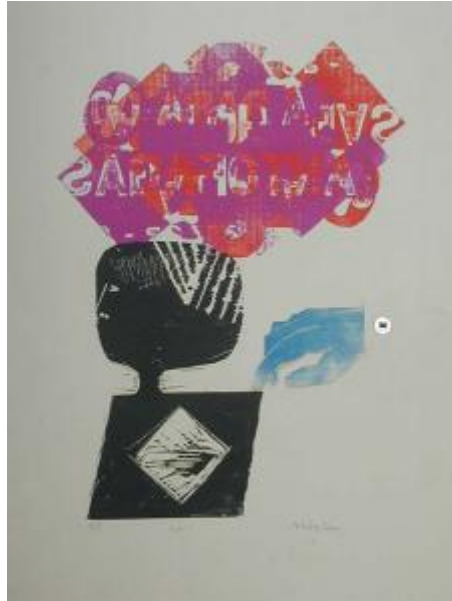

Registro 2-930

**Institución**

Museo Nacional de Bellas Artes

Tipo de objeto

Grabado

Materiales y técnicas

Grabado

Dimensiones

Ancho 36 x Alto 47 cm

Características que lo distinguen

Obra de formato rectangular de orientación vertical. Grabado figurativo que representa en la parte superior diversos estampados en tonos rojo y rosado con letras invertidas en el interior. Bajo esto, a la izquierda, se encuentra una figura negra con aspecto circular arriba y cuadrado abajo. A la derecha una mano en tono azul junto a un punto metálico. El fondo del grabado es blanco.

Título

P S T

Tema

Guillermo Deisler desarrolló esta obra en 1970, período de su vida en que vivía en Antofagasta, es posible leer en letras inversas "SAGAFOTNA", haciendo alusión a ésta localidad del norte de Chile. La incorporación de texto en las obra responde también a una exploración artística ligada al concepto de Poesía Visual.