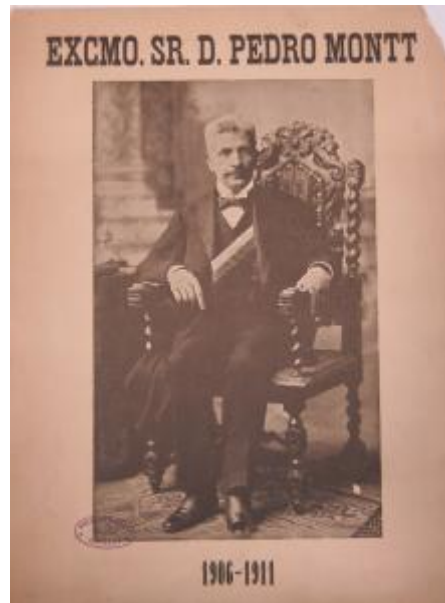

Registro 3-28464

**Institución**

Museo Histórico Nacional

Tipo de objeto

Impreso

Dimensiones

Alto 32.3 x Ancho 23.7 cm

Características que lo distinguen

Objeto bidimensional de formato rectangular, dispuesto verticalmente. La composición representa un personaje masculino sentado en una silla con respaldo ornamentado. El personaje viste traje negro y banda cruzada. Inscripción en la parte superior e inferior.