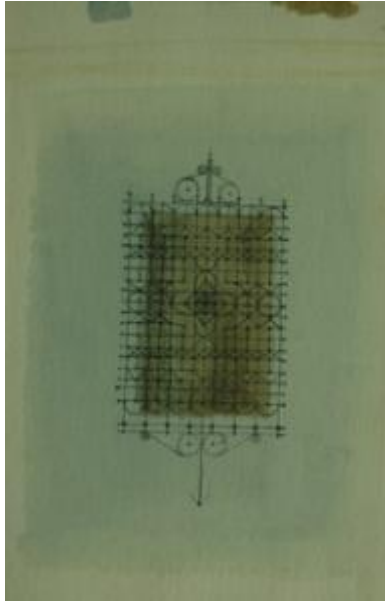

Registro 2-1338

**Institución**

Museo Nacional de Bellas Artes

Tipo de objeto

Dibujo

Materiales y técnicas

Dibujo

Dimensiones

Alto 24 x Ancho 18 cm

Características que lo distinguen

Composición rectangular, orientación vertical. Composición abstracta en base a un rectángulo de color marrón claro en el centro de la composición, sobre el cual hay una cuadrícula de líneas negras con distintas cenefas. Por el reverso hay un rectángulo rosáceo con líneas horizontales verdes y azules agrupadas, formando un rectángulo de menor tamaño.