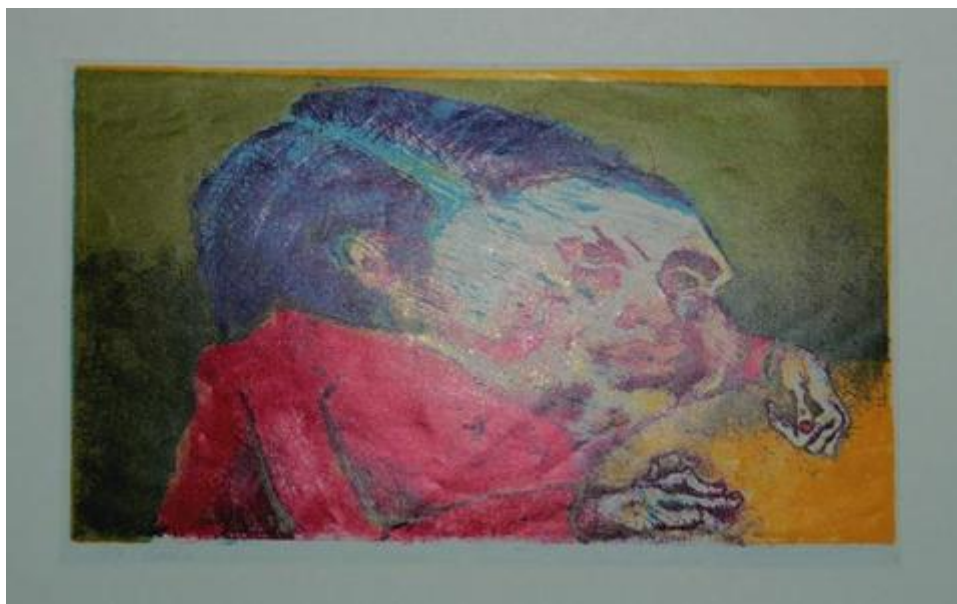

Registro 2-1487

**Institución**

Museo Nacional de Bellas Artes

Tipo de objeto

Grabado

Materiales y técnicas

Grabado

Dimensiones

Ancho 40 x Alto 23 cm

Características que lo distinguen

Obra de formato rectangular en orientación horizontal. Grabado figurativo policromo que representa una figura masculina de medio perfil, su pelo es de color azul y su camisa roja, se encuentra apoyando ambas manos sobre una mesa amarilla. El fondo del grabado es verde.