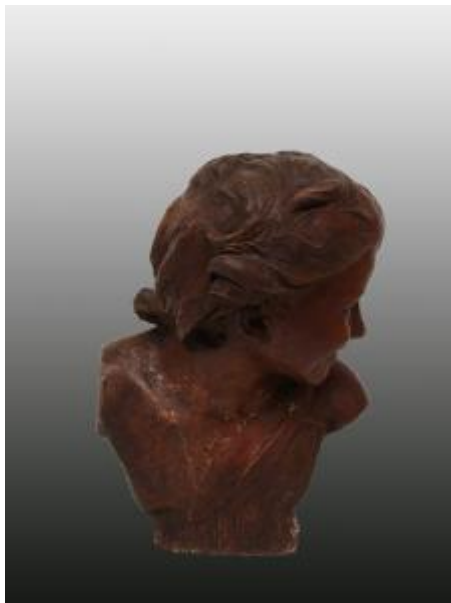

Registro 2-1887

**Institución**

Museo Nacional de Bellas Artes

Tipo de objeto

Escultura

Materiales y técnicas

Escultura

Dimensiones

Ancho 30.5 x Alto 43.5 x Profundidad 27.5 cm

Características que lo distinguen

Obra exenta, orientación vertical. Busto femenino, retrato de niña con la cabeza hacia su izquierda. La figura de pelo corto, se distingue sonriendo.