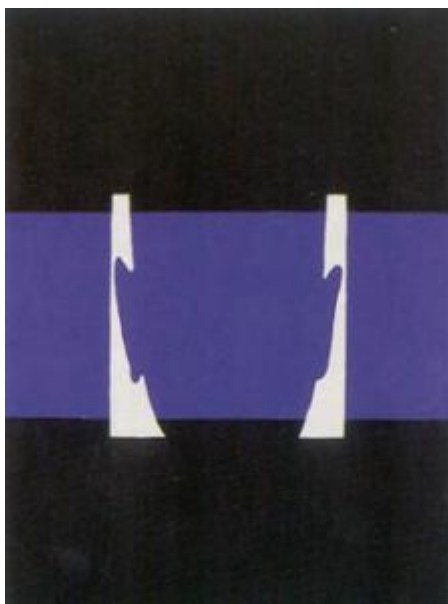

Registro 2-1634

**Institución**

Museo Nacional de Bellas Artes

Tipo de objeto

Grabado

Materiales y técnicas

Grabado

Dimensiones

Ancho 53 x Alto 75 cm

Características que lo distinguen

Obra rectangular, orientación vertical. En la sección central de la obra se distingue una franja horizontal azul interrumpida al centro por la silueta de una cabeza ovalada. La silueta se define por bordes blancos a los costados completando un cuadrado. Fondo negro.