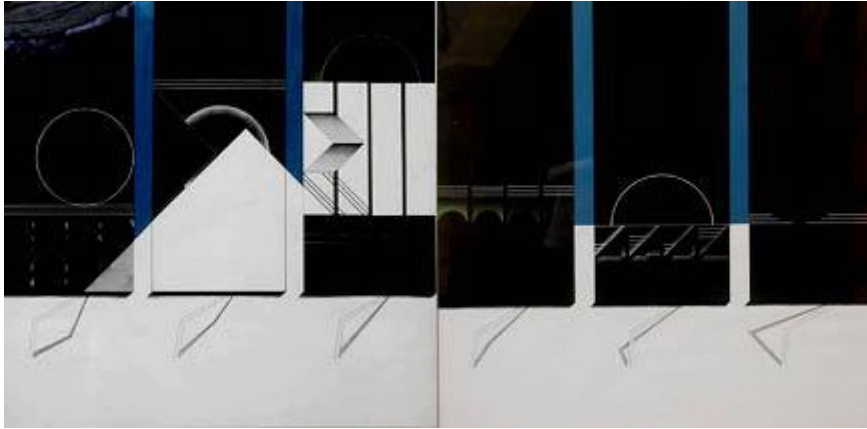

## Registro 2-1653

**Institución**

Museo Nacional de Bellas Artes

**Tipo de objeto**

Dibujo

**Materiales y técnicas**

Dibujo

**Dimensiones**

Alto 110 x Ancho 110 cm

**Características que lo distinguen**

Obra de formato cuadrado. Díptico abstracto que presenta elementos geométricos con una línea de horizonte en común, blanco abajo, fondo negro y detalles en azul. La obra de la izquierda presenta un triángulo blanco central y un círculo a su lado, mientras la obra de la derecha tiene tres franjas divisorias y un semi-círculo blanco al centro.

**Título**

Secuencia Del Horizonte Entre El Día Y La Noche

**Fecha o período**

1985

**Creador**

Juan Zúñiga